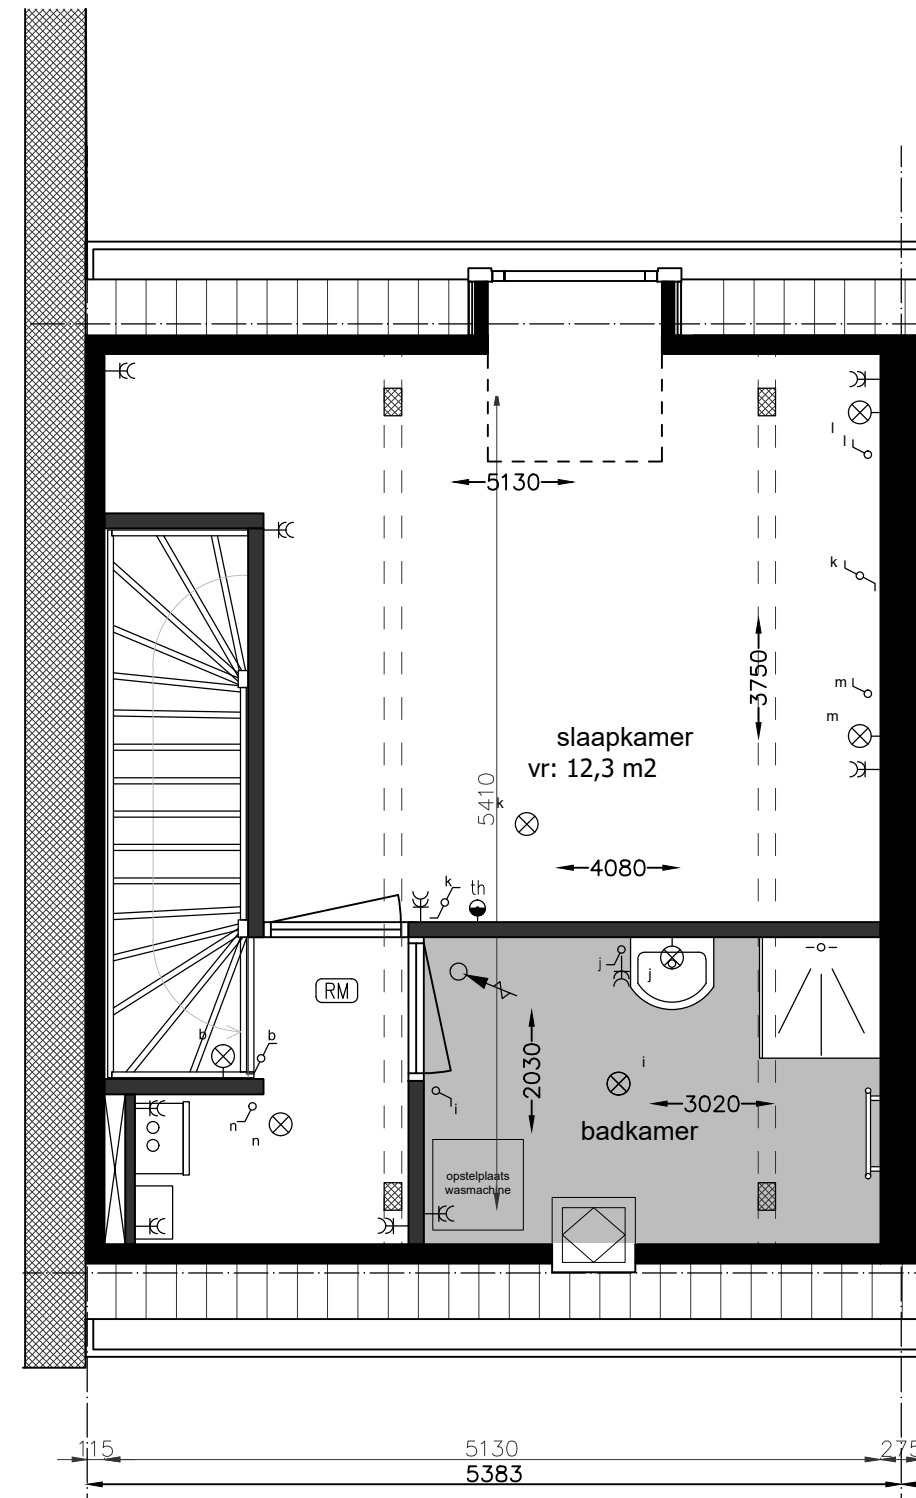

Begane Grond ↙  
1:50

1e Verdieping ↙  
1:50

Woningtype 1, GO: 58,7 m<sup>2</sup>