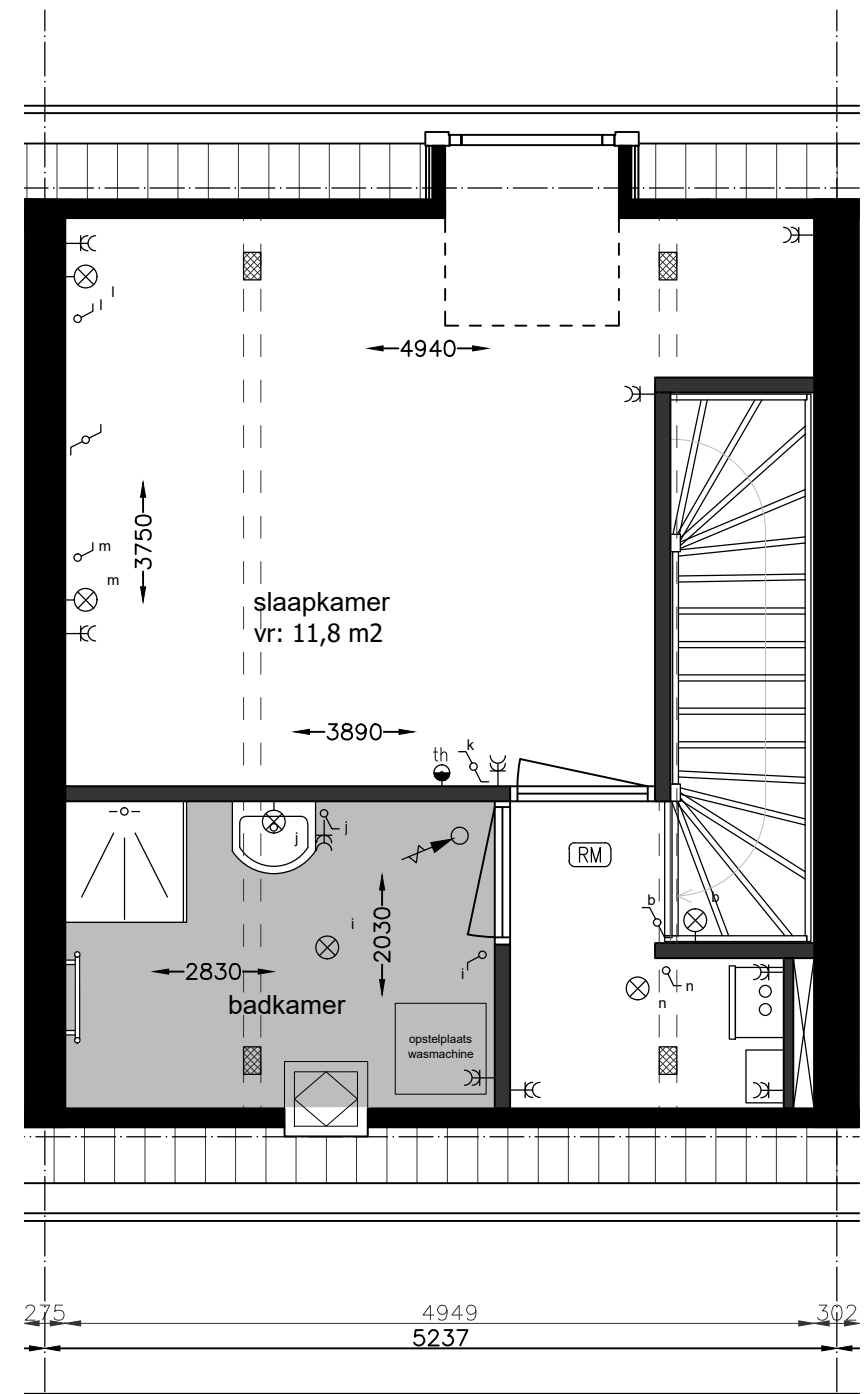

Begane Grond   
1:50

1e Verdieping   
1:50

Woningtype 3, GO: 57,4 m<sup>2</sup>