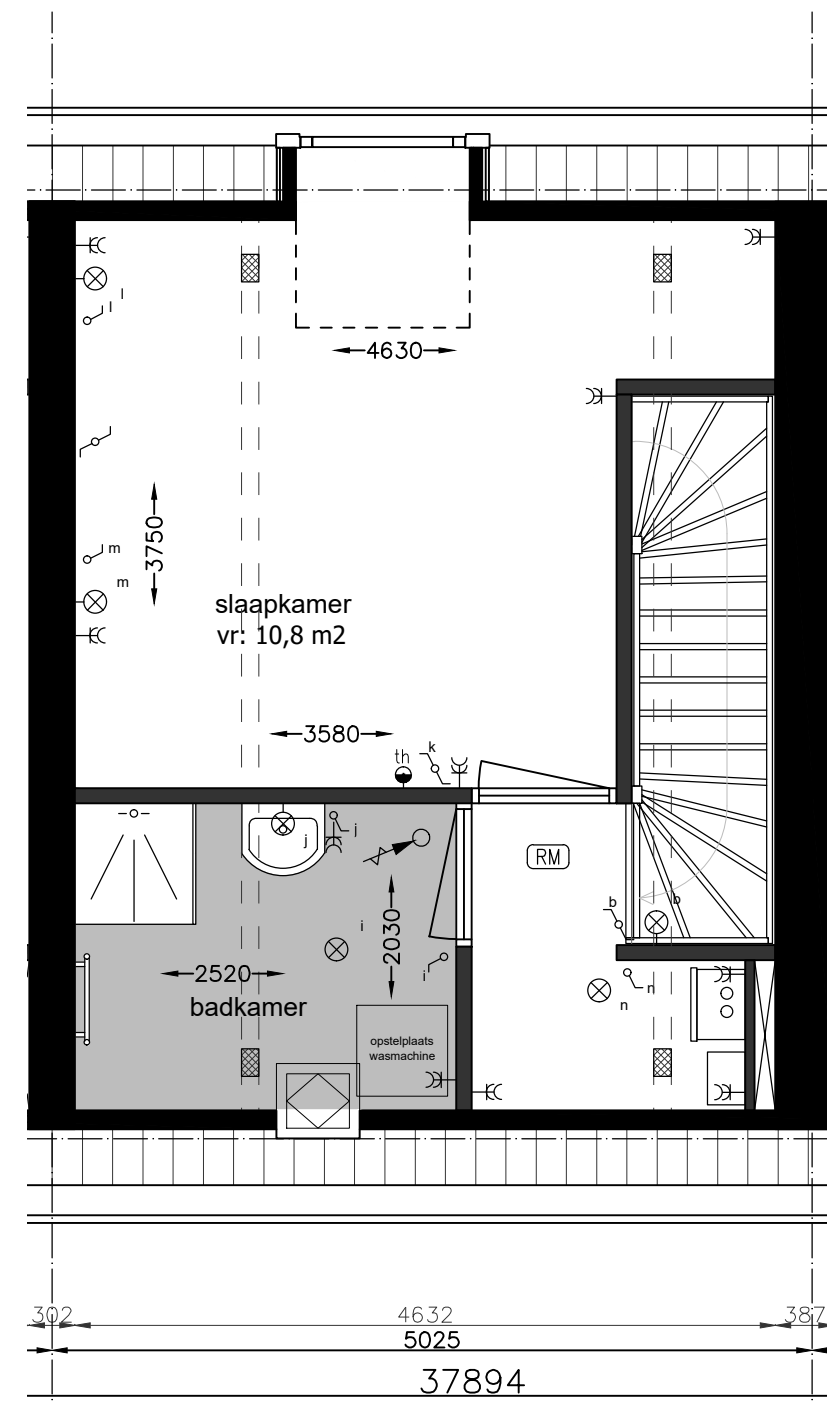

Begane Grond ↙
1:50

1e Verdieping ↙
1:50

Woningtype 4, GO: 53,0 m²