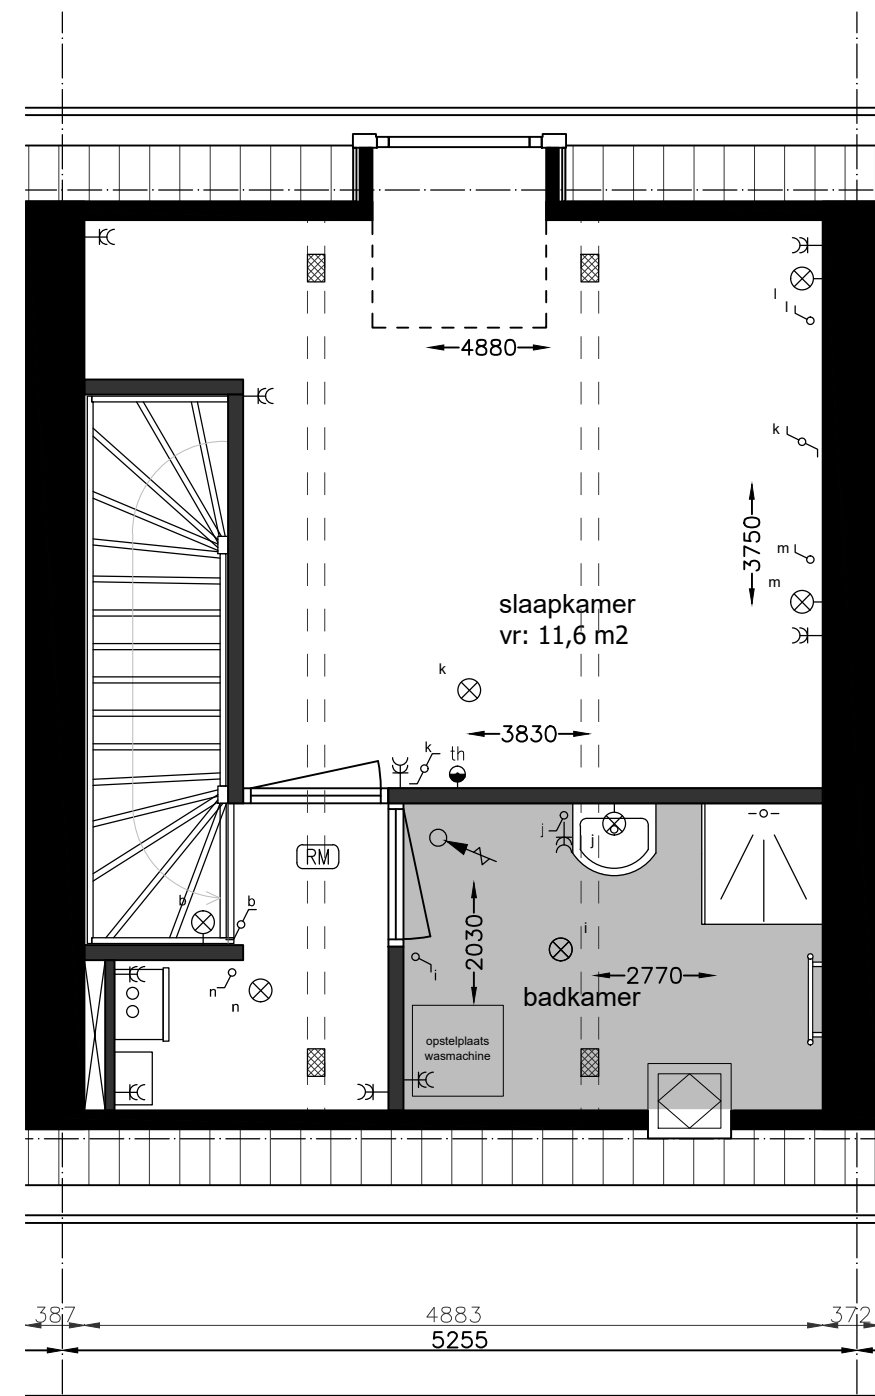

Begane Grond ↻
1:50

1e Verdieping ↻
1:50

Woningtype 5, GO: 55,9 m²