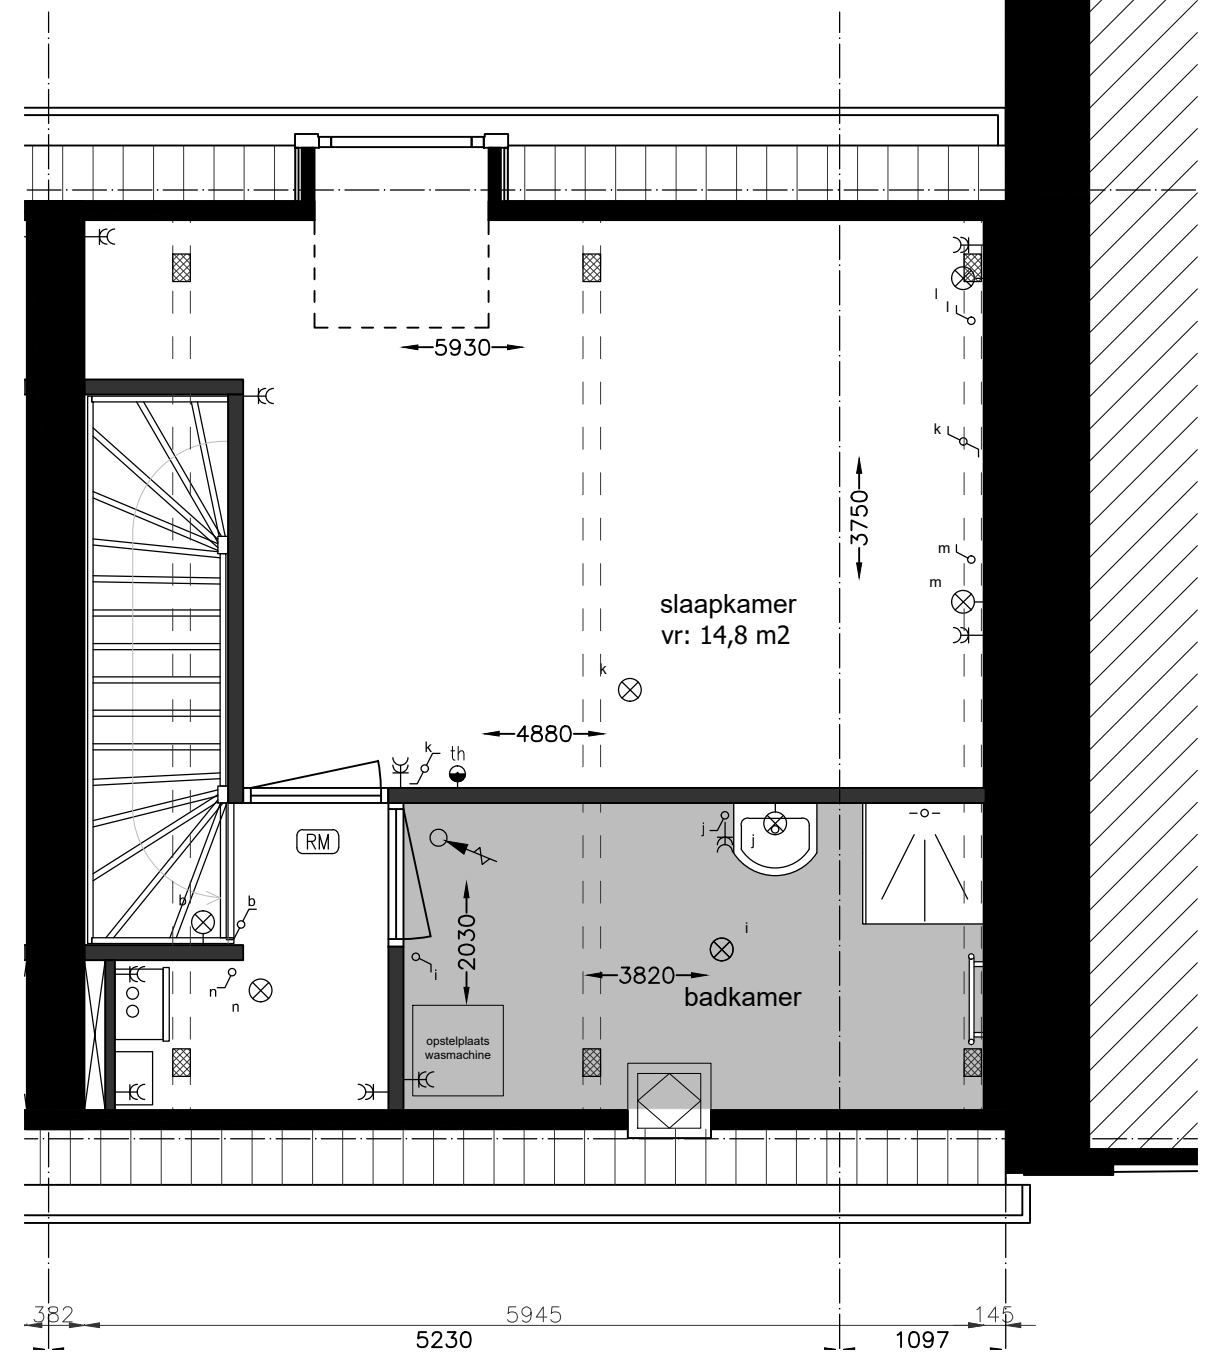

Begane Grond ↙  
1:50

1e Verdieping ↙  
1:50

Woningtype 7, GO: 61,4 m<sup>2</sup>